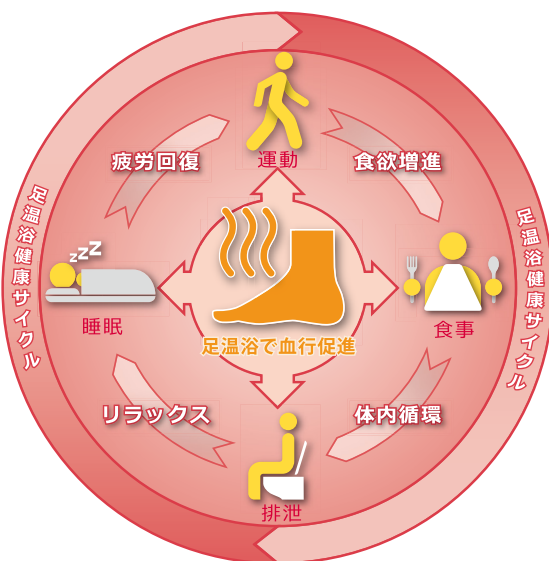

ナオモト独自の極小粒子蒸気が足の芯まで温め、衣類が保温効果を高めるため、驚くほど暖かさが持続します。

使い易さへのこだわり

温度と時間を設定するだけのカンタン操作

- キャスター付で移動可能、場所を選ばない
- 机の下にも収納可能なコンパクトデザイン
- 車イスのままでも、足温浴が可能
- カンタン装着フットカバー
- カンタンに取り外し、丸洗い可能なフットカバー＆フットプレート
- クリーンボタン搭載
- フットプレートにアロマオイルをセット可

お手軽足温浴で健康サイクルをサポート

足温浴健康サイクル

足温浴による血行促進は、「運動」「食事」「排泄」「睡眠」に良い影響があると言われています。

Ashimus (アシムス) は、足を入れてボタンを押すだけで、カンタンに足温浴ができます。日々の生活習慣の中に取り入れる事で、活き活きとした健康ライフをサポートします。

導入メリット 4つのポイント

- 1 足温浴健康サイクルによるサービス品質の向上
- 2 新規サービス展開による差別化と集客率のアップ
- 3 給排水工事不要 設備投資費の軽減
- 4 運営スタイルやスペースを選ばない幅広い適応性