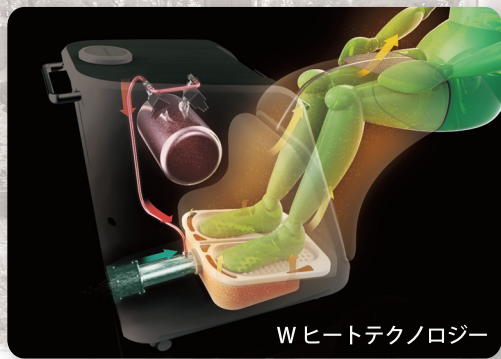

Ashimus アシムス

www.ashimus.com

世界初、脱がずに
そのまま フット・バス

靴下を脱がずに、すぐ足を温められる
足温浴器 Ashimus (アシムス)

「スチームであたためる」心地よさで 足元から全身を健康に

テクノロジー

衣類をぬらさずに肌へ熱とうおいを蒸気発生器で作られる極小粒子の蒸気が、衣類を通過して足を温めます。温風は衣類の表面を乾燥させます。

スーパーナノ蒸気：驚くほどの暖かさと持続力

ナオモト独自の極小粒子蒸気が足の芯まで温め、衣類が保温効果を高めるため、驚くほど暖かさが持続します。

使い易さへのこだわり

温度と時間を設定するだけのカンタン操作

- キャスター付で移動可能、場所を選ばない
- 机の下にも収納可能なコンパクトデザイン
- 車イスのままでも、足温浴が可能
- カンタン装着フットカバー
- カンタンに取り外し、丸洗い可能なフットカバー＆フットプレート
- クリーンボタン搭載
- フットプレートにアロマオイルをセット可