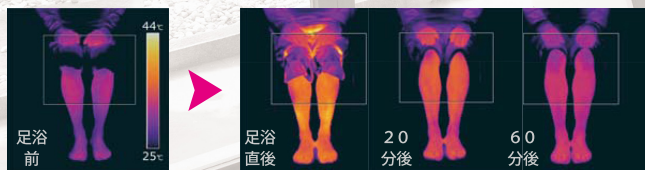

Ashimus アシムス

www.ashimus.com

世界初、脱がずに
そのまま フット・バス

靴下を脱がずに、すぐ足を温められる
足温浴器 Ashimus (アシムス)

「スチームであたためる」心地よさで 足元から全身を健康に

テクノロジー

衣類をぬらさずに肌へ熱とうおいを蒸気発生器で作られる極小粒子の蒸気が、衣類を通過して足を温めます。温風は衣類の表面を乾燥させます。

スーパーナノ蒸気：驚くほどの暖かさと持続力

ナオモト独自の極小粒子蒸気が足の芯まで温め、衣類が保温効果を高めるため、驚くほど暖かさが持続します。

使い易さへのこだわり

温度と時間を設定するだけのカンタン操作

- キャスター付で移動可能、場所を選ばない
- 机の下にも収納可能なコンパクトデザイン
- 車イスのままでも、足温浴が可能
- カンタン装着フットカバー
- カンタンに取り外し、丸洗い可能なフットカバー＆フットプレート
- クリーンボタン搭載
- フットプレートにアロマオイルをセット可